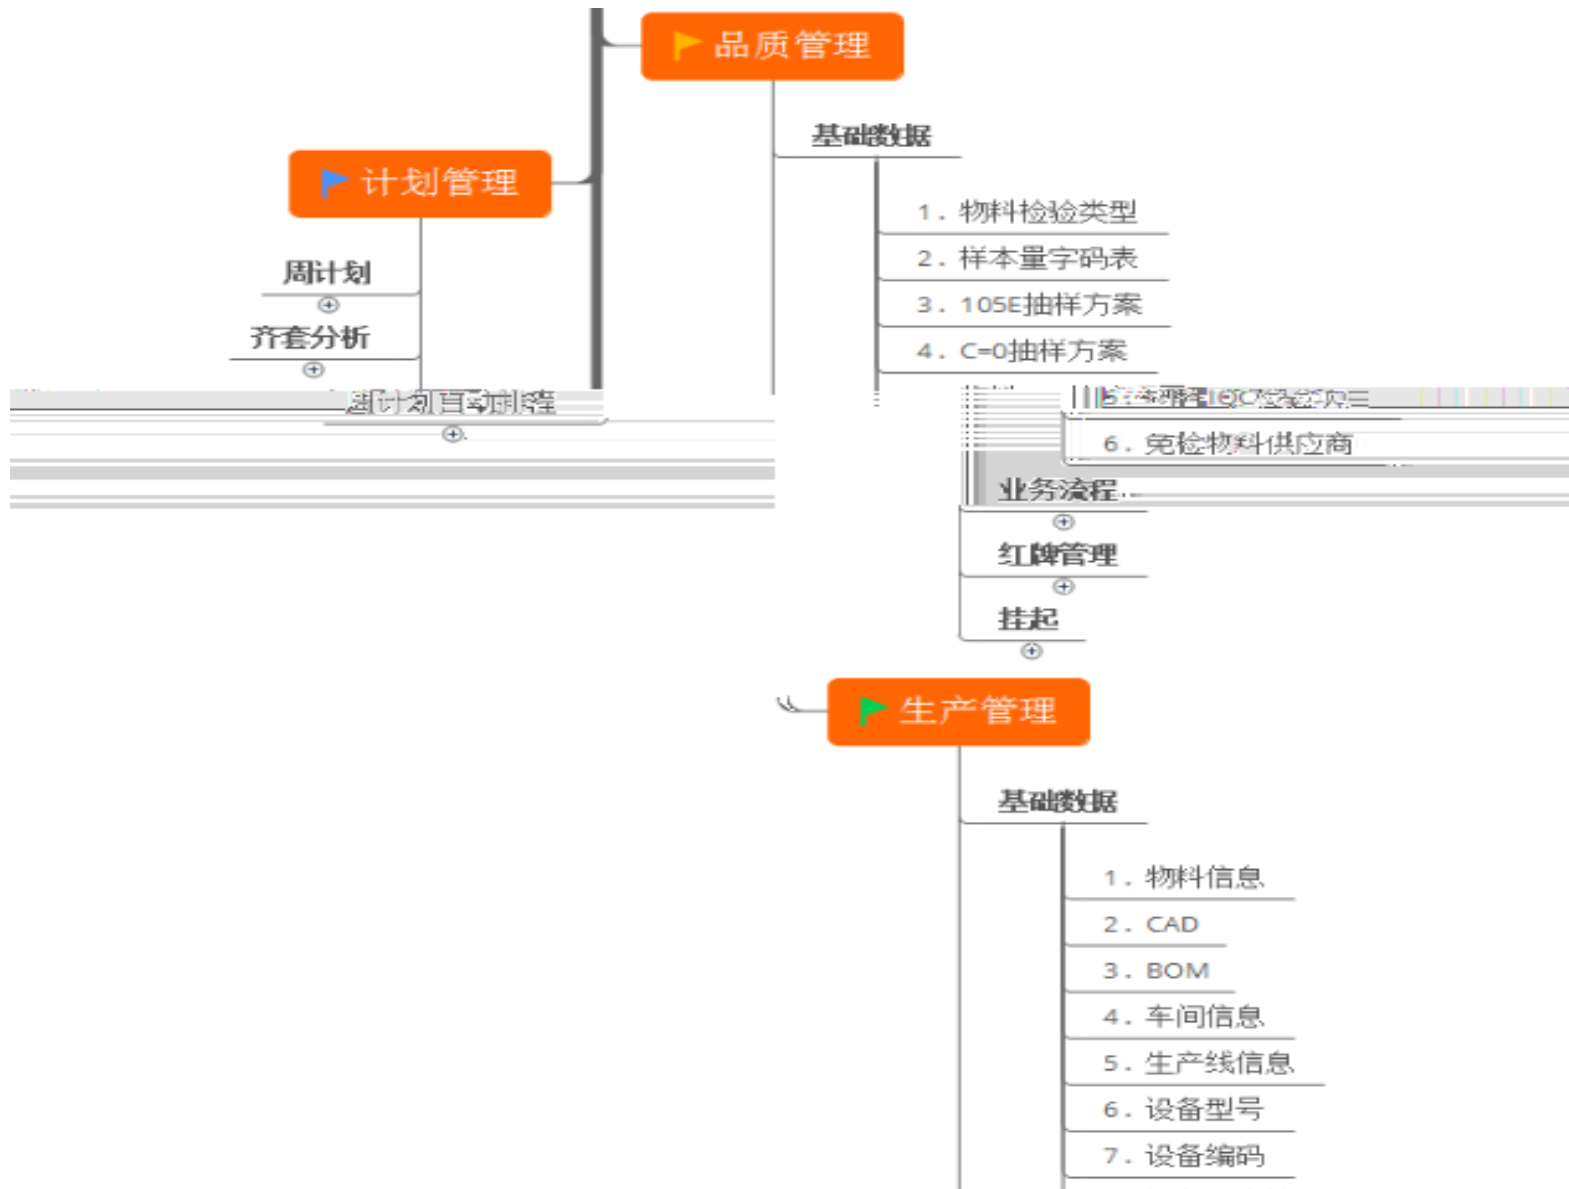

退料

调拨/储位调整

湿敏元器件管理

盘点

产线及仓库权限维护

异常处理权限维护

产线及仓库权限组维护

E-SOP